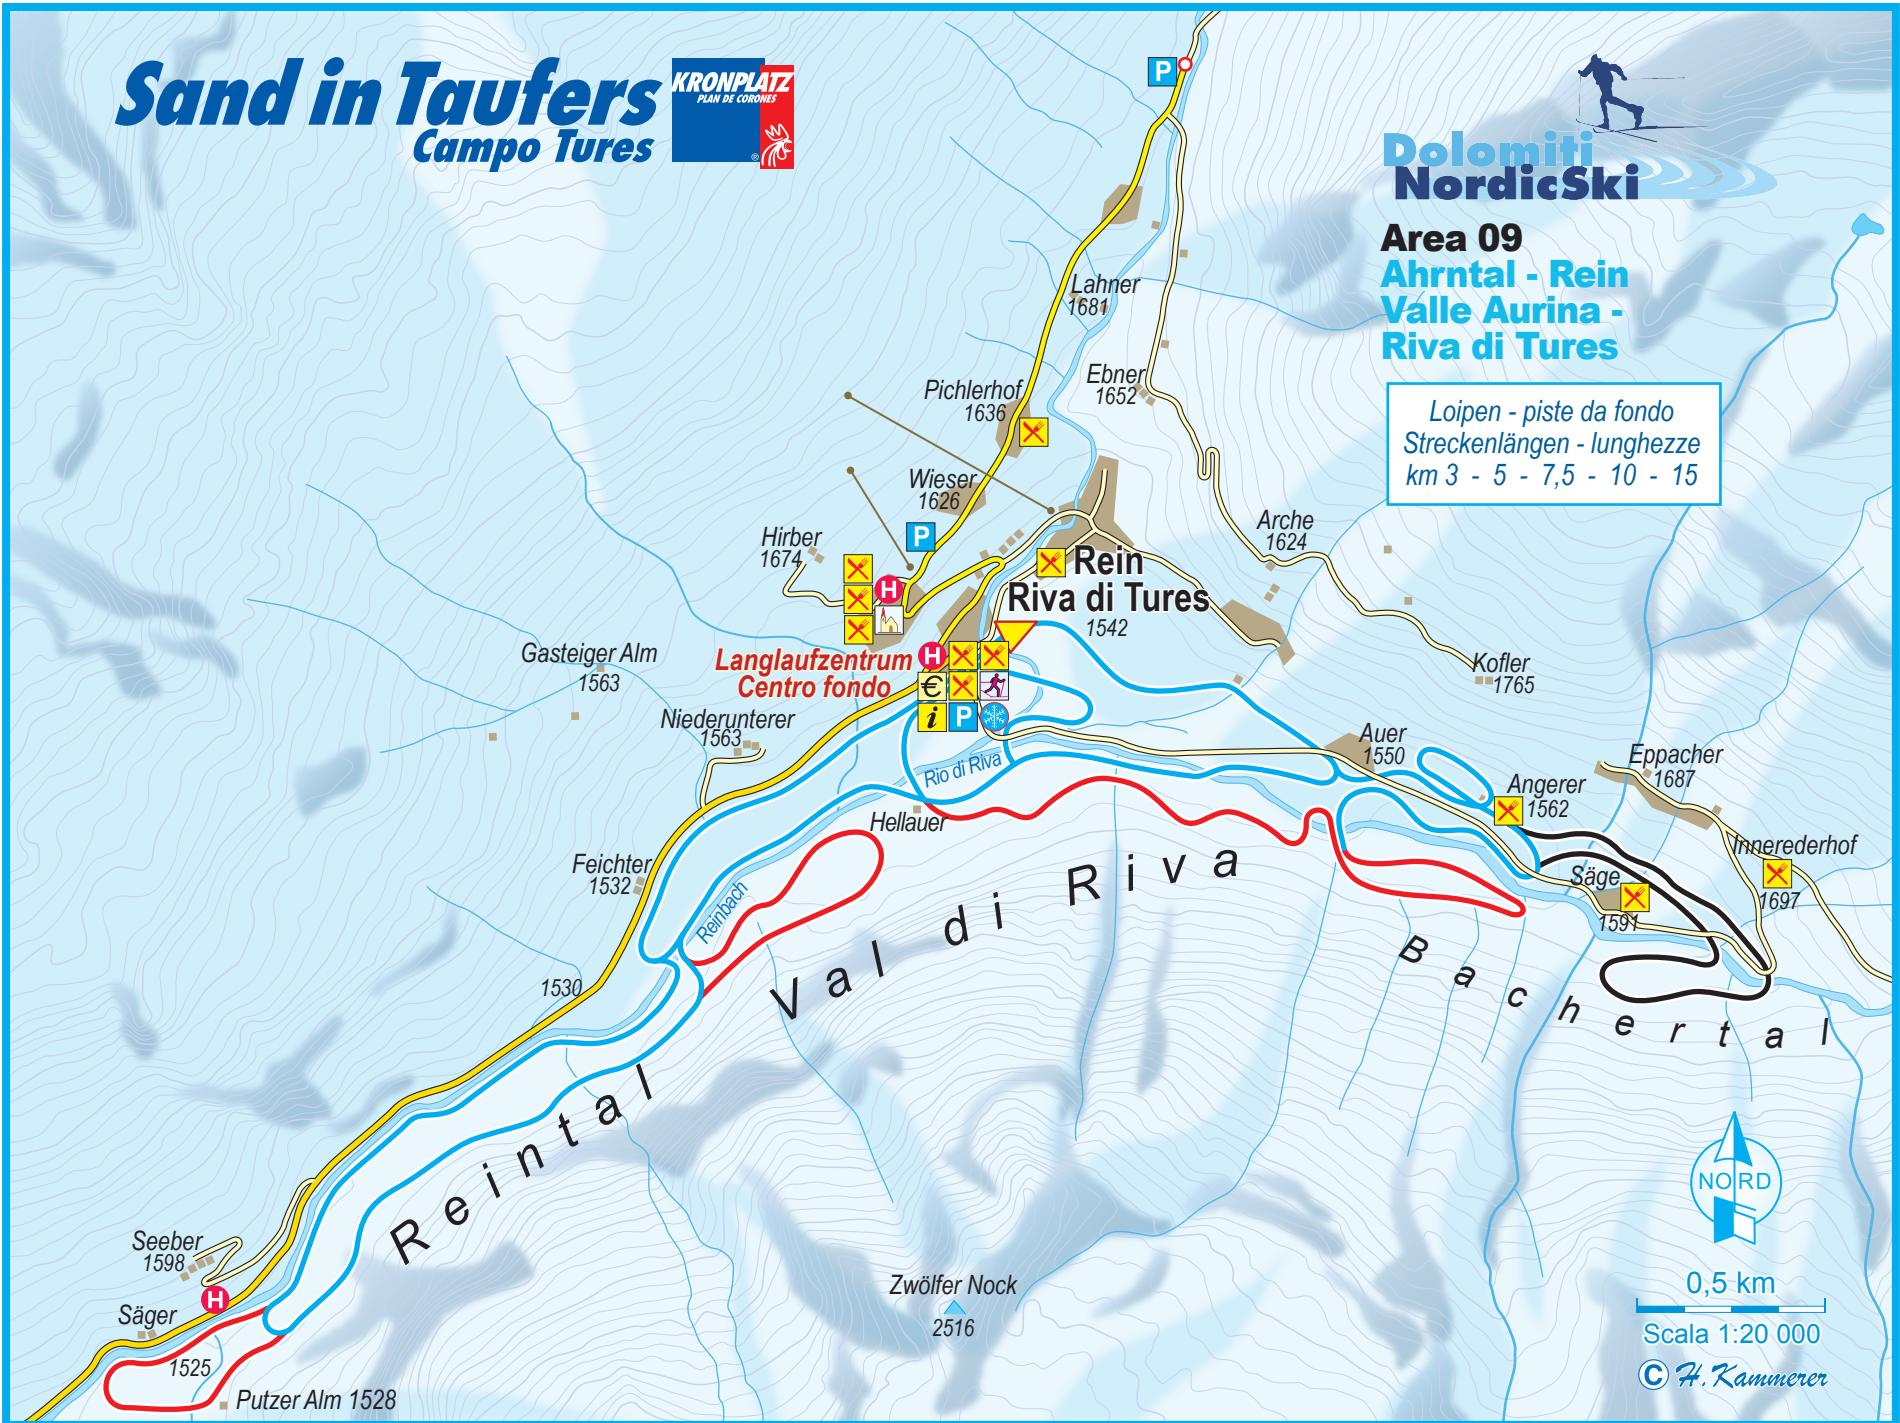

# Sand in Taufers

Campo Tures

## Dolomiti NordicSki

### Area 09 Ahrntal - Rein Valle Aurina - Riva di Tures

Loipen - piste da fondo  
Streckenlängen - lunghezze  
km 3 - 5 - 7,5 - 10 - 15

0,5 km  
Scala 1:20 000  
© H. Kammerer